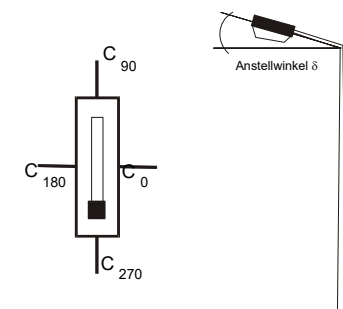

meas. lamps lum. flux [lm]
 absolute measurement 2839.0 lm
 efficiency 86 lm/w

dimensions of luminaire
 diameter 90 mm
 height 135 mm

dimensions of luminous area
 diameter 80 mm
 height C0 60 mm
 height C90 60 mm
 height C180 60 mm
 height C270 60 mm

total flux

2839 lm

LOR

100 %

tilt angle

0.0 °

gamma / °	C 270	C 285	C 300	C 315	C 330	C 345
0.0	1728	1728	1728	1728	1728	1728
2.5	1719	1718	1715	1712	1713	1715
5.0	1684	1686	1687	1686	1680	1676
7.5	1620	1620	1617	1616	1614	1604
10.0	1528	1527	1521	1516	1512	1502
12.5	1414	1408	1403	1396	1388	1386
15.0	1276	1270	1266	1259	1249	1248
17.5	1119	1114	1110	1102	1095	1096
20.0	953	945	943	937	933	936
22.5	791	784	781	779	777	780
25.0	648	644	640	640	639	642
27.5	536	532	529	528	528	529
30.0	447	444	442	442	444	442
32.5	357	357	360	364	369	369
35.0	262	266	271	275	281	277
37.5	173	178	178	180	183	181
40.0	97	99	95	93	93	95
42.5	41	42	41	38	39	41
45.0	23	24	24	23	23	23
47.5	17	17	17	17	17	17
50.0	13	13	13	13	13	13
52.5	10	10	10	10	10	10

tilt angle : 0.0 °

swivel angle : 0.0 °

orientation : 0.0 °

light loss factor : 0.8

article code

Ecowat Co.

lamp(s)

1 x LED