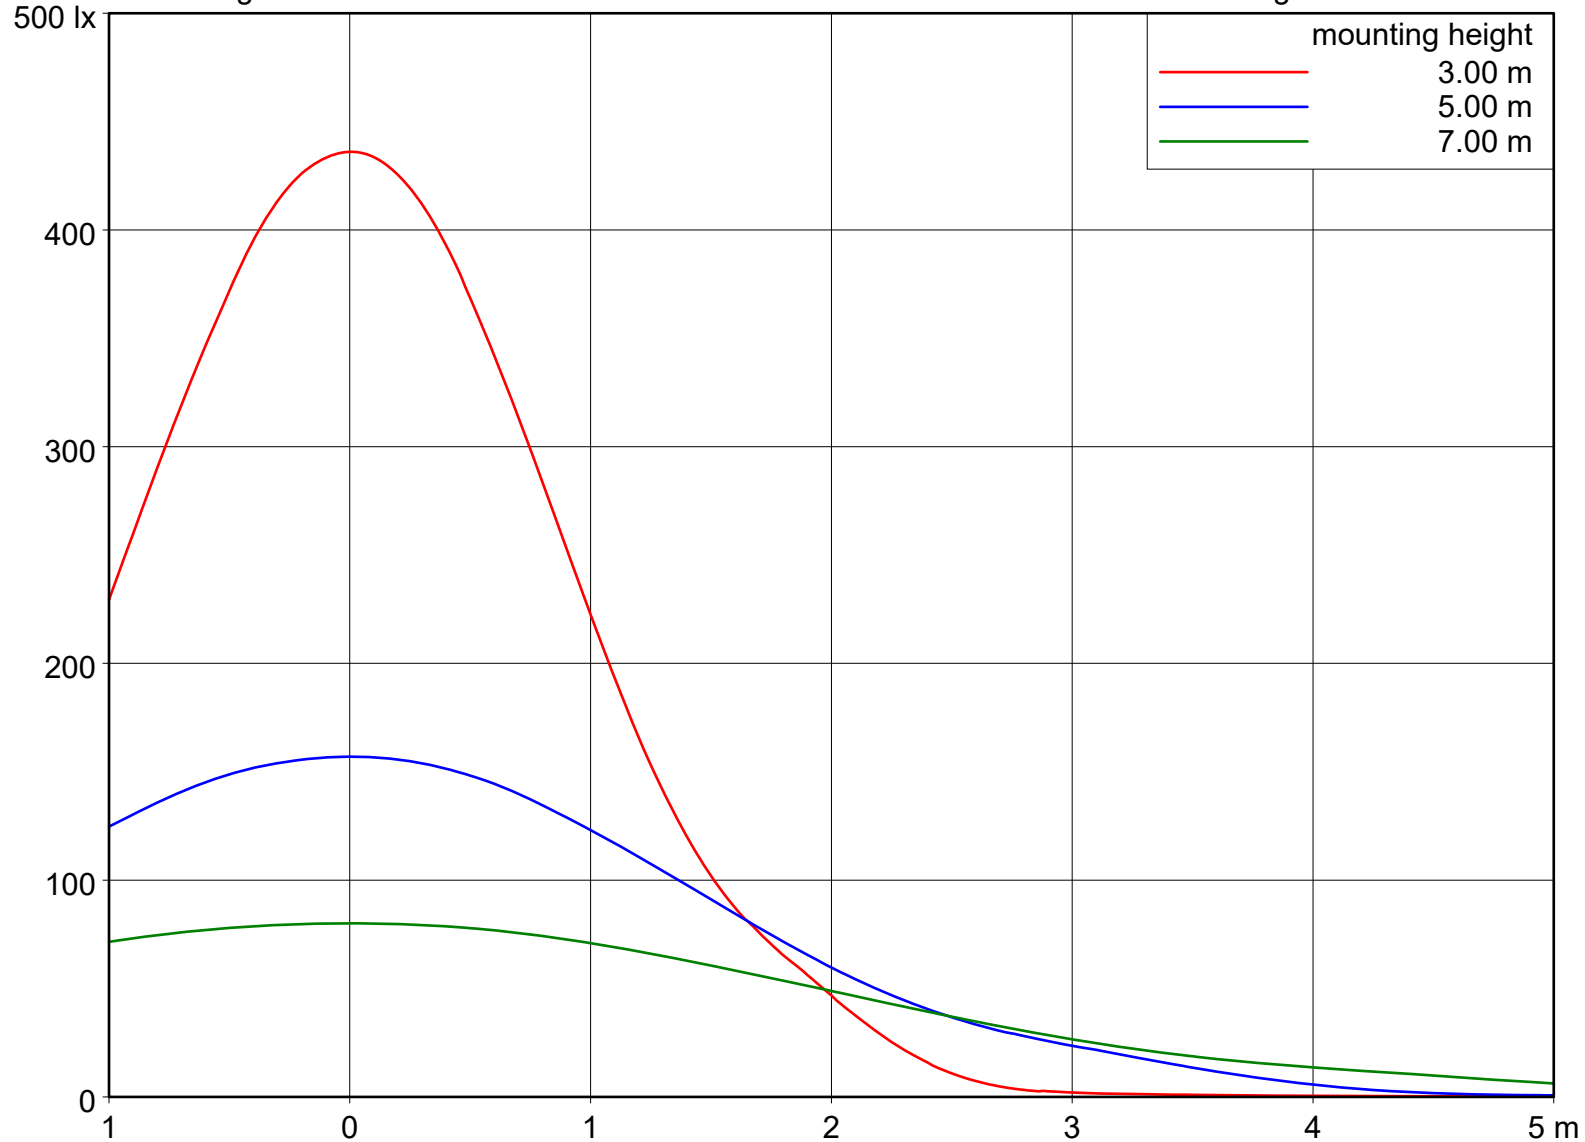

meas. lamps lum. flux [lm]
 absolute measurement 2839.0 lm
 efficiency 86 lm/w

dimensions of luminaire
 diameter 90 mm
 height 135 mm

dimensions of luminous area
 diameter 80 mm
 height C0 60 mm
 height C90 60 mm
 height C180 60 mm
 height C270 60 mm

total flux

2839 lm

LOR

100 %

tilt angle

0.0 °

gamma / °	C 270	C 285	C 300	C 315	C 330	C 345
0.0	1728	1728	1728	1728	1728	1728
2.5	1719	1718	1715	1712	1713	1715
5.0	1684	1686	1687	1686	1680	1676
7.5	1620	1620	1617	1616	1614	1604
10.0	1528	1527	1521	1516	1512	1502
12.5	1414	1408	1403	1396	1388	1386
15.0	1276	1270	1266	1259	1249	1248
17.5	1119	1114	1110	1102	1095	1096
20.0	953	945	943	937	933	936
22.5	791	784	781	779	777	780
25.0	648	644	640	640	639	642
27.5	536	532	529	528	528	529
30.0	447	444	442	442	444	442
32.5	357	357	360	364	369	369
35.0	262	266	271	275	281	277
37.5	173	178	178	180	183	181
40.0	97	99	95	93	93	95
42.5	41	42	41	38	39	41
45.0	23	24	24	23	23	23
47.5	17	17	17	17	17	17
50.0	13	13	13	13	13	13
52.5	10	10	10	10	10	10

tilt angle : 0.0 °

swivel angle : 0.0 °

orientation : 0.0 °

light loss factor : 0.8

article code

Ecowat Co.

lamp(s)

1 x LED

total flux

2839 lm

LOR

100 %

tilt angle

0.0 °