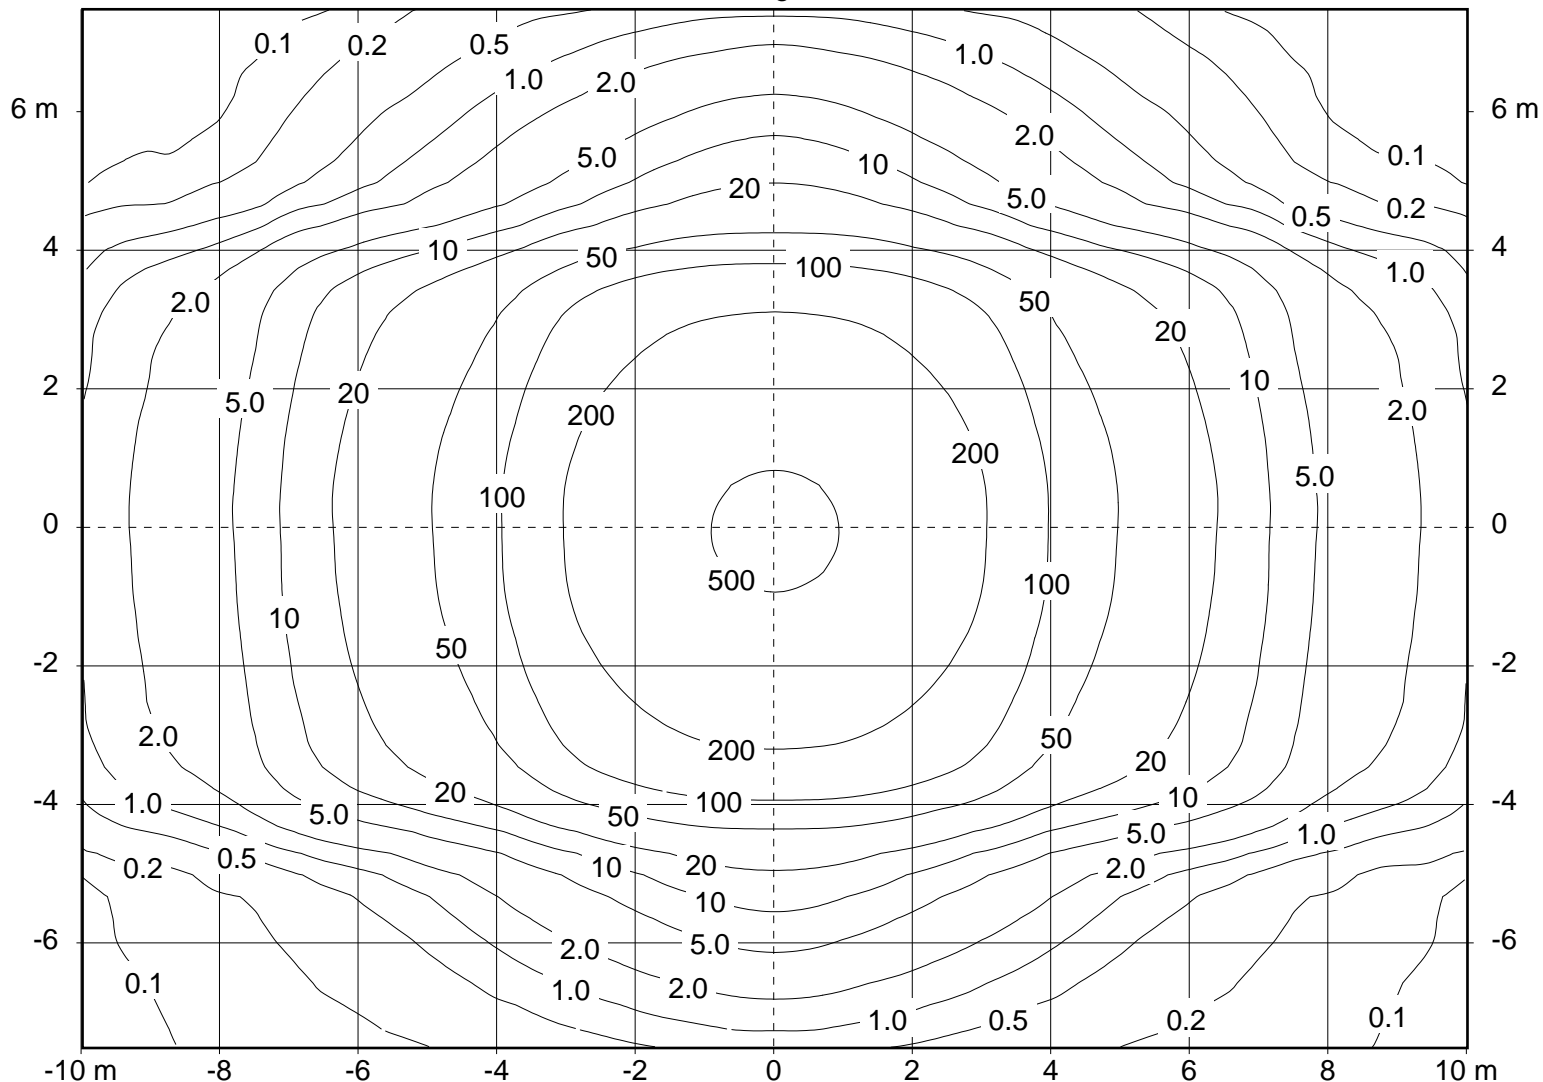

 tenth value angle C0 : 62.3 °
 C90 : 54.1 °
 C270 : 52.9 °

article code
 Ecowat Co.

lamp(s)
 1 x LED
 total flux 16700 lm
 LOR
 100 %
 tilt angle 0.0 °

file
 FLOODLIGHT_L

dimensions of luminaire
 length 380 mm
 width 290 mm
 height 125 mm

dimensions of luminous area
 length 250 mm
 width 140 mm
 height C0 90 mm
 height C90 90 mm
 height C180 90 mm
 height C270 90 mm

article code
Ecowat Co.

lamp(s)
1 x LED
total flux
16700 lm
LOR
100 %
tilt angle
0.0 °

total flux

16700 lm

LOR

100 %

tilt angle

0.0 °

file

FLOODLIGHT_L

tilt angle : 0.0°
Schwenkwinkel : 0.0°

Lichtpunkthöhe : 4.0 m
Orientierung : 0.0°

Verminderungsfaktor : 1.0

article code
Ecowat Co.

lamp(s)
1 x LED
total flux
16700 lm
LOR
100 %
tilt angle
0.0°

file
FLOODLIGHT_L