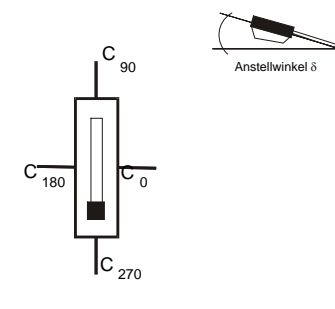

 tenth value angle C0 : 62.3 °
 C90 : 54.1 °
 C270 : 52.9 °

article code
 Ecowat Co.

lamp(s)
 1 x LED
 total flux 16700 lm
 LOR
 100 %
 tilt angle 0.0 °

file
 FLOODLIGHT_L

dimensions of luminaire
 length 380 mm
 width 290 mm
 height 125 mm

dimensions of luminous area
 length 250 mm
 width 140 mm
 height C0 90 mm
 height C90 90 mm
 height C180 90 mm
 height C270 90 mm

article code
Ecowat Co.

lamp(s)
1 x LED
total flux
16700 lm
LOR
100 %
tilt angle
0.0 °

tilt angle : 0.0°
Schwenkwinkel : 0.0°

Lichtpunkthöhe : 4.0 m
Orientierung : 0.0°

Verminderungsfaktor : 1.0

article code
Ecowat Co.

lamp(s)
1 x LED
total flux
16700 lm
LOR
100 %
tilt angle
0.0°

file
FLOODLIGHT_L