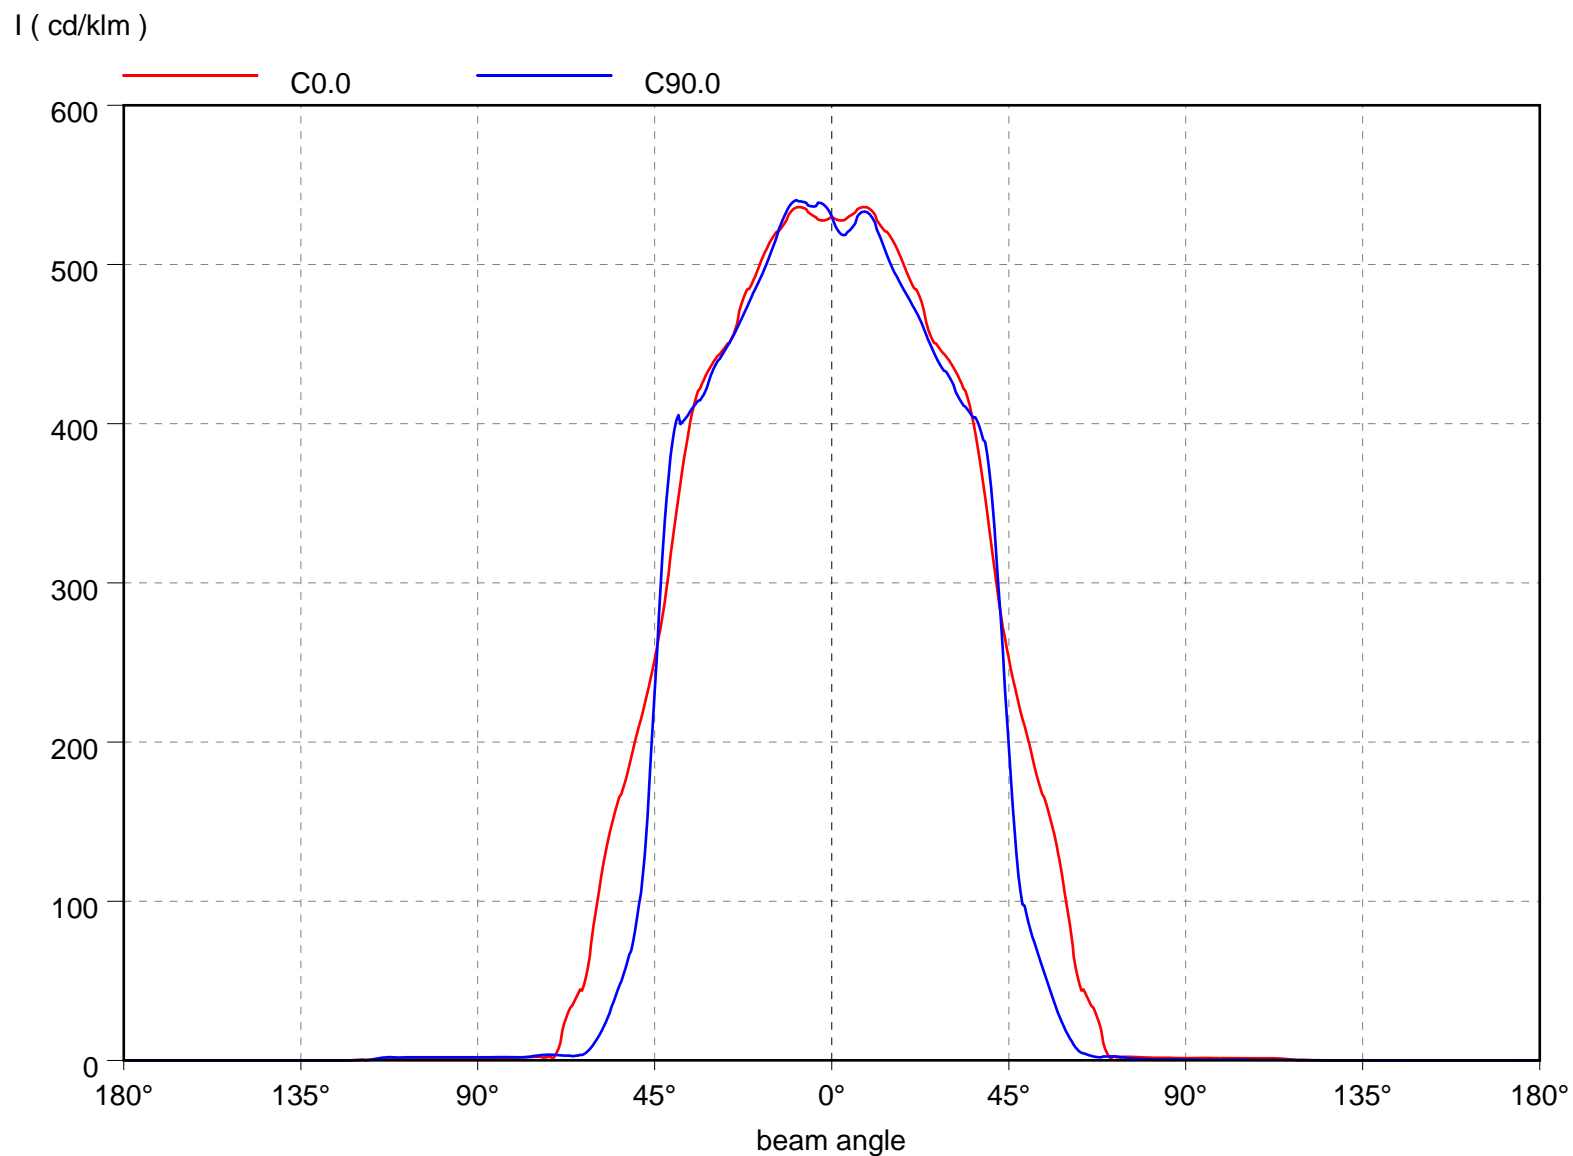

 tenth value angle C0 : 62.3 °
 C90 : 54.1 °
 C270 : 52.9 °

article code
 Ecowat Co.

lamp(s)
 1 x LED
 total flux 16700 lm
 LOR
 100 %
 tilt angle 0.0 °

file
 FLOODLIGHT_L

dimensions of luminaire
 length 380 mm
 width 290 mm
 height 125 mm

dimensions of luminous area
 length 250 mm
 width 140 mm
 height C0 90 mm
 height C90 90 mm
 height C180 90 mm
 height C270 90 mm

article code
Ecowat Co.

lamp(s)
1 x LED
total flux
16700 lm
LOR
100 %
tilt angle
0.0 °

total flux

16700 lm

LOR

100 %

tilt angle

0.0 °

file

FLOODLIGHT_L

tilt angle : 0.0°
Schwenkwinkel : 0.0°

Lichtpunkthöhe : 4.0 m
Orientierung : 0.0°

Verminderungsfaktor : 1.0

article code
Ecowat Co.

lamp(s)
1 x LED
total flux
16700 lm
LOR
100 %
tilt angle
0.0°

file
FLOODLIGHT_L