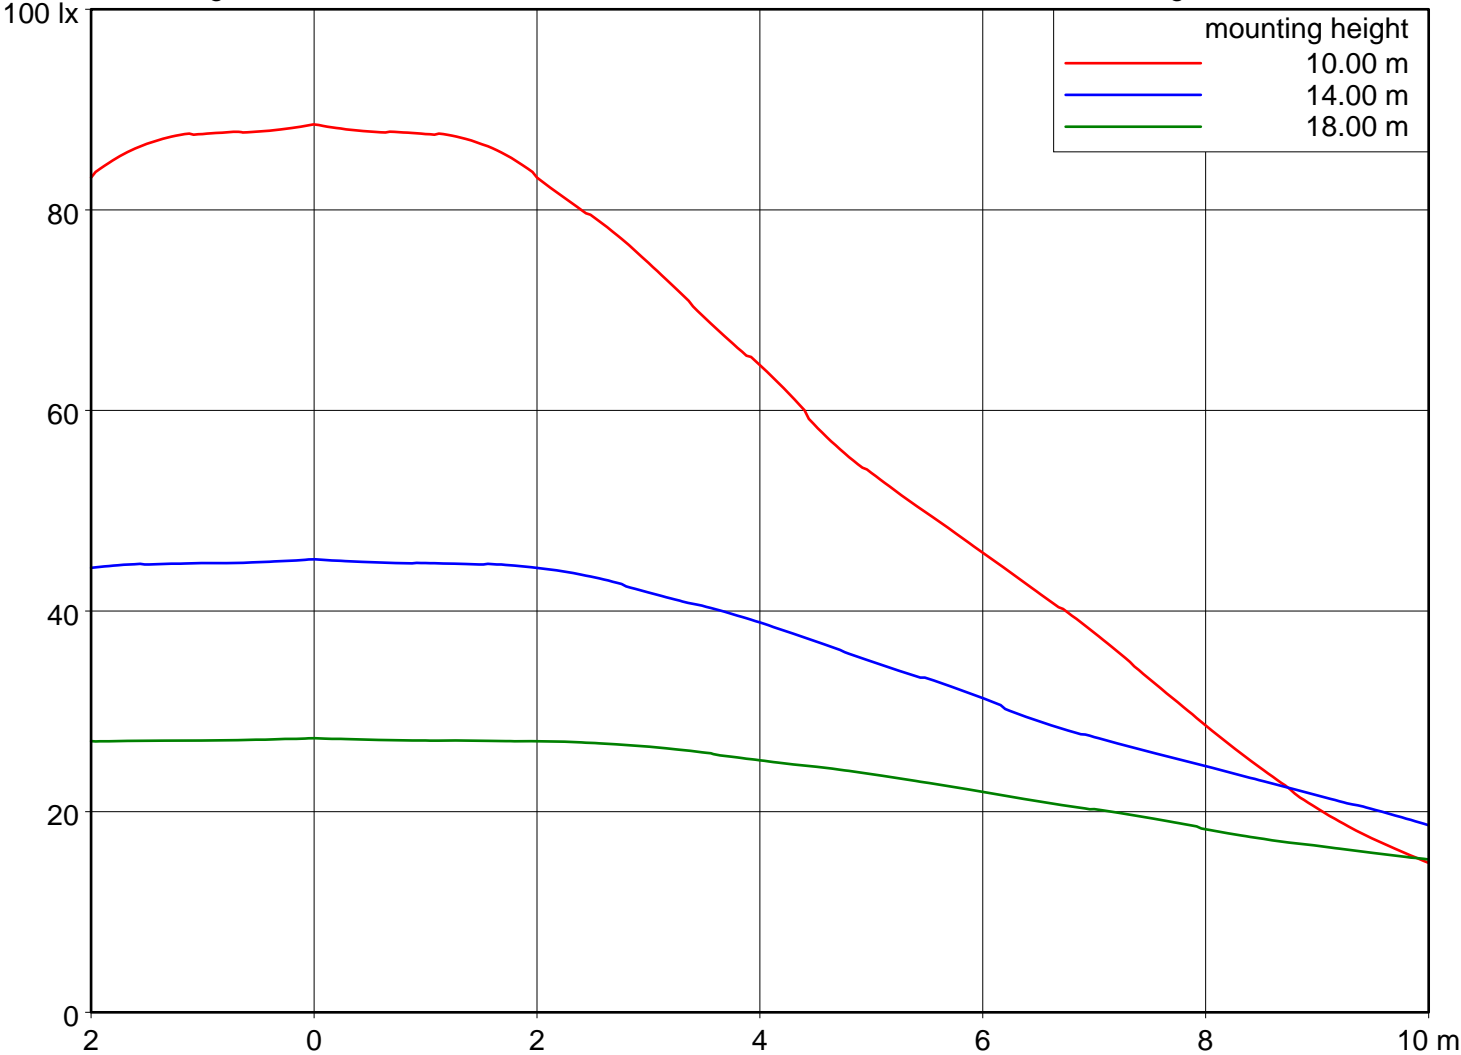

gamma / °	C 0	C 15	C 30	C 45	C 60	C 75	C 90	C 105	C 120	C 135	C 150	C 165	C 180	C 195	C 210	C 225	C 240
0	530.1	530.1	530.1	530.1	530.1	530.1	530.1	530.1	530.1	530.1	530.1	530.1	530.1	530.1	530.1	530.1	530.1
5	531.0	528.7	523.1	522.0	521.9	522.6	522.5	522.6	521.9	522.0	523.1	528.7	531.0	534.3	535.2	535.3	535.3
10	534.2	531.2	530.8	532.1	532.6	530.0	530.4	530.0	532.6	532.1	530.8	531.2	534.2	536.7	537.5	536.8	537.3
15	517.1	518.7	517.3	512.8	507.0	500.6	499.9	500.6	507.0	512.8	517.3	518.7	517.1	519.6	519.8	519.7	515.3
20	489.6	492.5	496.0	481.7	478.9	476.4	476.7	476.4	478.9	481.7	496.0	492.5	489.6	493.3	497.0	486.6	483.4
25	456.0	468.0	465.0	453.0	449.5	451.0	449.9	451.0	449.5	453.0	465.0	468.0	456.0	470.8	468.0	452.8	453.0
30	439.0	452.9	437.1	430.0	426.9	430.7	428.9	430.7	426.9	430.0	437.1	452.9	439.0	452.3	438.2	433.3	431.9
35	412.0	422.0	413.4	407.1	408.9	407.5	407.2	407.5	408.9	407.1	413.4	422.0	412.0	421.8	414.2	411.2	412.8
40	335.5	356.0	381.7	394.9	403.1	392.3	371.8	392.3	403.1	394.9	381.7	356.0	335.5	357.9	388.2	402.4	408.8
45	252.4	264.5	299.7	357.8	334.0	238.9	196.7	238.9	334.0	357.8	299.7	264.5	252.4	268.5	304.8	358.5	355.0
50	200.6	207.6	208.1	238.2	120.3	84.5	86.7	84.5	120.3	238.2	208.1	207.6	200.6	205.5	211.7	247.4	142.5
55	157.1	155.1	154.6	72.7	31.9	38.3	47.9	38.3	31.9	72.7	154.6	155.1	157.1	154.8	157.8	86.2	28.1
60	93.6	102.3	100.4	14.4	13.9	14.5	16.3	14.5	13.9	14.4	100.4	102.3	93.6	105.5	107.8	12.9	11.1
65	39.4	38.0	12.0	4.7	4.3	4.1	3.6	4.1	4.3	4.7	12.0	38.0	39.4	38.1	18.6	3.8	3.6

gamma / °	C 255	C 270	C 285	C 300	C 315	C 330	C 345
0	530	530	530	530	530	530	530
5	536	536	536	535	535	535	534
10	537	539	537	537	537	538	537
15	510	511	510	515	520	520	520
20	480	482	480	483	487	497	493
25	455	455	455	453	453	468	471
30	433	435	433	432	433	438	452
35	413	411	413	413	411	414	422
40	407	397	407	409	402	388	358
45	275	233	275	355	359	305	269
50	83	82	83	143	247	212	206
55	32	40	32	28	86	158	155
60	11	12	11	11	13	108	106
65	3	3	3	4	4	19	38

article code

Ecowat Co.

lamp(s)

1 x LED
total flux
16700 lm
LOR
100 %
tilt angle
0.0 °

file

FLOODLIGHT_L

tilt angle : 0.0°
swivel angle : 0.0°

orientation : 0.0°

light loss factor : 1.0