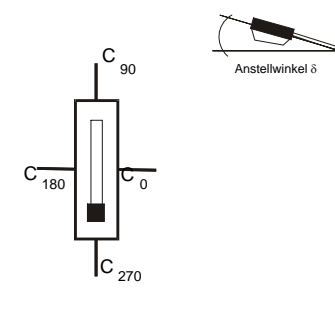

 tenth value angle C0 : 62.3 °
 C90 : 54.1 °
 C270 : 52.9 °

article code
 Ecowat Co.

lamp(s)
 1 x LED
 total flux 16700 lm
 LOR
 100 %
 tilt angle 0.0 °

file
 FLOODLIGHT_L

dimensions of luminaire
 length 380 mm
 width 290 mm
 height 125 mm

dimensions of luminous area
 length 250 mm
 width 140 mm
 height C0 90 mm
 height C90 90 mm
 height C180 90 mm
 height C270 90 mm

article code
Ecowat Co.

lamp(s)
1 x LED
total flux
16700 lm
LOR
100 %
tilt angle
0.0 °

total flux

16700 lm

LOR

100 %

tilt angle

0.0 °

file

FLOODLIGHT_L

tilt angle : 0.0°
Schwenkwinkel : 0.0°

Lichtpunkthöhe : 4.0 m
Orientierung : 0.0°

Verminderungsfaktor : 1.0

article code
Ecowat Co.

lamp(s)
1 x LED
total flux
16700 lm
LOR
100 %
tilt angle
0.0°

file
FLOODLIGHT_L