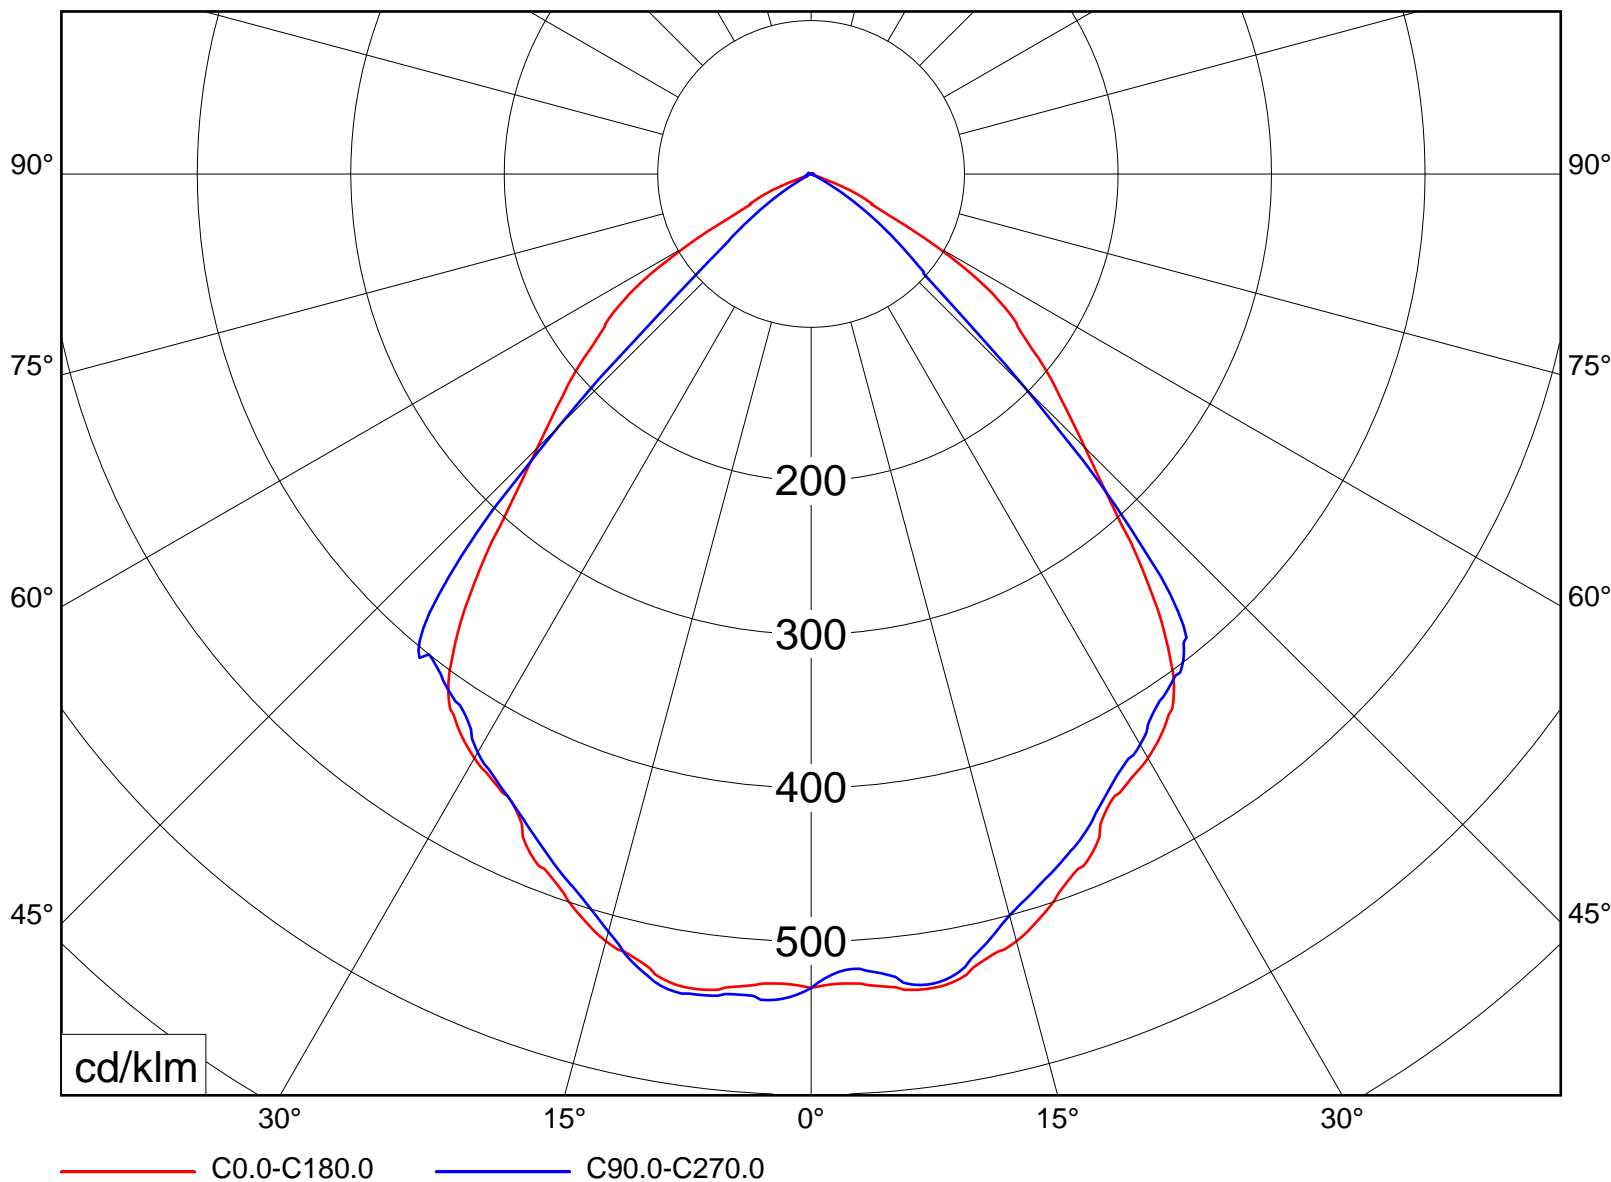

measurement results
 flux of luminaire 16700.3 lm
 classification / DIN A60
 lower flux fraction 99.64 %
 upper flux fraction 0.36 %
 intensity maximum 567.8 cd/klm
 in C-plane 182.5 °
 at gamma 7.5 °
 half value angle C0 : 43.8 °
 C90 : 43.1 °
 C270 : 43.0 °

 tenth value angle C0 : 62.3 °
 C90 : 54.1 °
 C270 : 52.9 °

article code
 Ecowat Co.

lamp(s)
 1 x LED
 total flux 16700 lm
 LOR
 100 %
 tilt angle 0.0 °

file
 FLOODLIGHT_L

dimensions of luminaire
 length 380 mm
 width 290 mm
 height 125 mm

dimensions of luminous area
 length 250 mm
 width 140 mm
 height C0 90 mm
 height C90 90 mm
 height C180 90 mm
 height C270 90 mm

article code
Ecowat Co.

lamp(s)
1 x LED
total flux
16700 lm
LOR
100 %
tilt angle
0.0 °

tilt angle : 0.0°
Schwenkwinkel : 0.0°

Lichtpunkthöhe : 4.0 m
Orientierung : 0.0°

Verminderungsfaktor : 1.0

article code
Ecowat Co.

lamp(s)
1 x LED
total flux
16700 lm
LOR
100 %
tilt angle
0.0°

file
FLOODLIGHT_L