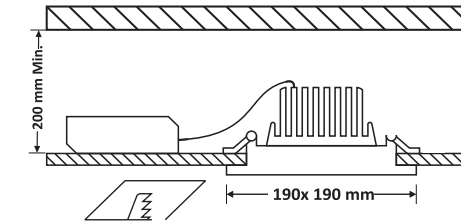

160 ±5mm

160 x 160 ±5mm

160 x 320±5mm

160 x 470±5mm

AR111 lambası için sıva altı boş kasa

Tip	Malzeme	Renk
AR111 lambası için yuvarlak yerleşik çerçeve	alüminyum	Beyaz

AR111 lambası için tekli sıva altı boş kasa