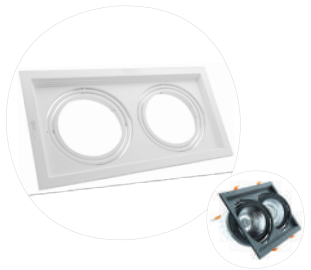

160 ±5mm

160 x 160 ±5mm

160 x 320±5mm

160 x 470±5mm

AR111 lambası için sıva altı boş kasa

Tip	Malzeme	Renk
AR111 lambası için yuvarlak yerleşik çerçeve	alüminyum	Beyaz

AR111 lambası için tekli sıva altı boş kasa

Tip	Malzeme	Renk
AR111 lambası için dahili kare çerçeve	alüminyum	siyah ve beyaz

AR111 lambası için 2li sıva altı boş kasa

Tip	Malzeme	Renk
AR111 lambası için 1x3 dahili çerçeve	alüminyum	siyah ve beyaz

AR111 lambası için 3lü sıva altı boş kasa

Tip	Malzeme	Renk
AR111 lambası için 1x3 dahili çerçeve	alüminyum	siyah ve beyaz