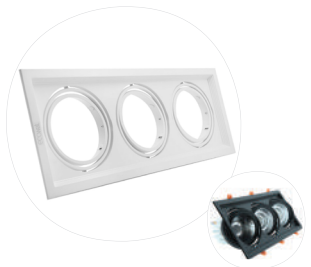

160 ±5mm

160 x 160 ±5mm

160 x 320±5mm

160 x 470±5mm

AR111 lambası için sıva altı boş kasa

Tip	Malzeme	Renk
AR111 lambası için yuvarlak yerleşik çerçeve	alüminyum	Beyaz

AR111 lambası için tekli sıva altı boş kasa

Tip	Malzeme	Renk
AR111 lambası için dahili kare çerçeve	alüminyum	siyah ve beyaz

AR111 lambası için 2li sıva altı boş kasa

Tip	Malzeme	Renk
AR111 lambası için 1x3 dahili çerçeve	alüminyum	siyah ve beyaz

AR111 lambası için 3lü sıva altı boş kasa

Tip	Malzeme	Renk
AR111 lambası için 1x3 dahili çerçeve	alüminyum	siyah ve beyaz