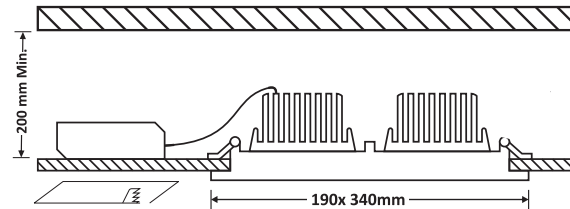

160 ±5mm

160 x 160 ±5mm

160 x 320±5mm

160 x 470±5mm

AR111 lambası için sıva altı boş kasa

Tip	Malzeme	Renk
AR111 lambası için yuvarlak yerleşik çerçeve	alüminyum	Beyaz

AR111 lambası için tekli sıva altı boş kasa

Tip	Malzeme	Renk
AR111 lambası için dahili kare çerçeve	alüminyum	siyah ve beyaz

AR111 lambası için 2li sıva altı boş kasa

Tip	Malzeme	Renk
AR111 lambası için 1x3 dahili çerçeve	alüminyum	siyah ve beyaz