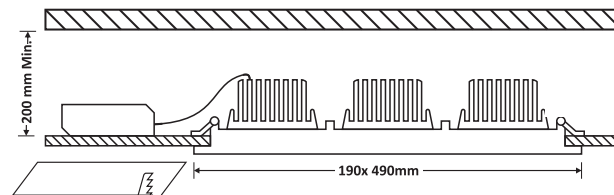

160 ±5mm

160 x 160 ±5mm

160 x 320±5mm

160 x 470±5mm

AR111 lambası için sıva altı boş kasa

Tip	Malzeme	Renk
AR111 lambası için yuvarlak yerleşik çerçeve	alüminyum	Beyaz

AR111 lambası için tekli sıva altı boş kasa

Tip	Malzeme	Renk
AR111 lambası için dahili kare çerçeve	alüminyum	siyah ve beyaz

AR111 lambası için 2li sıva altı boş kasa

Tip	Malzeme	Renk
AR111 lambası için 1x3 dahili çerçeve	alüminyum	siyah ve beyaz

AR111 lambası için 3lü sıva altı boş kasa

Tip	Malzeme	Renk
AR111 lambası için 1x3 dahili çerçeve	alüminyum	siyah ve beyaz